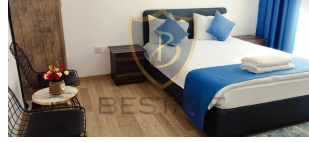

BP-10000003122

ilan oluřturma tarihi	20-07-2023
kategorisi	Konut
Durumu	Kiralık
Emlak Tipi	Daire
Alan	-
oda sayısı	2+1
banyo sayısı	1
görsütülü arama ile gezilebilir	Evet

Bina Yaşı	5
kat	2
binanın kat sayısı	6
aidat	-
Eşya Durumu	Eşyalı
tapu türü	-
ödeme şekli	Günlük
krediye uygunluk	-

£ 85