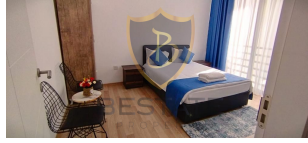

BP-10000003122

ilan oluřturma tarihi	20-07-2023
kategorisi	Konut
Durumu	Kiralık
Emlak Tipi	Daire
Alan	-
oda sayısı	2+1
banyo sayısı	1
görsütülü arama ile gezilebilir	Evet

Bina Yaşı	5
kat	2
binanın kat sayısı	6
aidat	-
Eşya Durumu	Eşyalı
tapu türü	-
ödeme şekli	Günlük
krediye uygunluk	-

£ 85

GİRNE MERKEZ'DE GÜNLÜK KİRALIK DAİRELER !!

- Merkezi Konum
- Oteller,Casino,Plaj ve Restaurantlara Yürüme Mesafesinde
- Otel Konforunda Rezidans Daireler
- Minumum 3 Günlük Kiralama
- 85 m2 Kapalı Alan
- 2 Yatak Odalı
- Günlük:85 STG