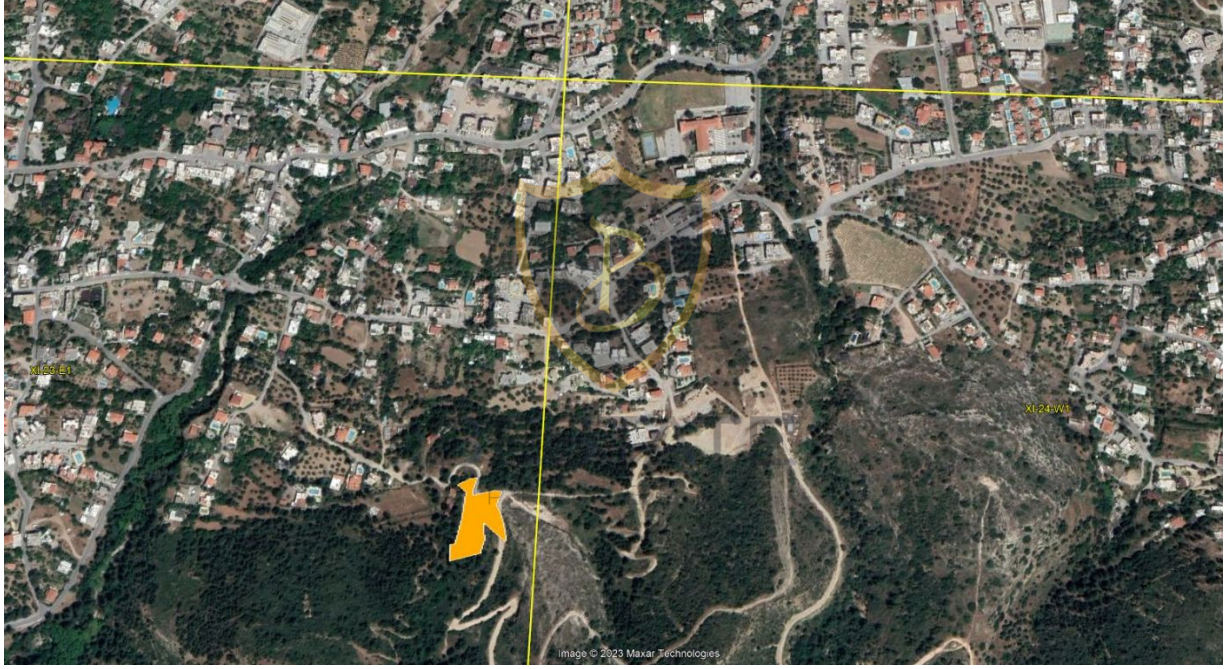

BP-10000003065

ilan oluřturma tarihi	27-06-2023		
kategorisi	Arazi	kat izni	2
Durumu	Satılık	İmar Oranı	35
Emlak Tipi	Arsa	tapu türü	Eřdeęer Koçanlı
Alan	2 dönüm 3 Ayak Kare 2,394.10 Evlek-	ödeme řekli	Toplam Fiyat
görüntülü arama ile gezilebilir	Evet	krediye uygunluk	Uygun

£ 700.000

GİRNE LAPTA'DA MUHTEŞEM DAĞ VE DENİZ MANZARALI ARAZİ !!

- Tüm Altyapıları Hazır
- Doğayla İç İçe Sakin Konumda
- Okullara ve Marketlere Yakın Lokasyonda
- 3.902 m2 Toplam Alan
- 1.161 m2 Kullanım Alanı
- Eşdeğer Koçanlı
- Krediye Uygun