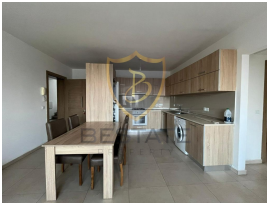

BP-10000002409