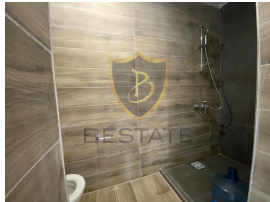

BP-10000002258

ilan oluřturma tarihi	21-05-2022	Bina Yaşı	-
kategorisi	Konut	kat	4
Durumu	Satılık	binanın kat sayısı	6
Emlak Tipi	Daire	aidat	-
Alan	-	Eřya Durumu	Full Eřyalı
oda sayısı	2+1	tapu t¼r¼	Eřdeęer Koçanlı
banyo sayısı	1	¼deme řekli	Toplam Fiyat
g¼r¼nt¼l¼ arama ile gezilebilir	Evet	krediye uygunluk	-