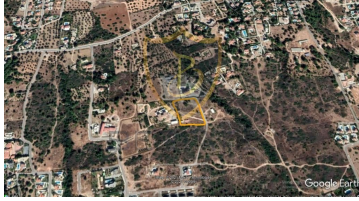

# BP-10000001701

ilan oluřturma tarihi	<b>07-04-2021</b>		
kategorisi	<b>Arazi</b>	kat izni	<b>2</b>
Durumu	<b>Satılık</b>	İmar Oranı	<b>35</b>
Emlak Tipi	<b>Arsa</b>	tapu türü	<b>Eřdeęer Koęanlı</b>
Alan	<b>4 dönüm 1 Ayak Kare 704.78 Evlek-</b>	ödeme řekli	<b>Toplam Fiyat</b>
görüntülü arama ile gezilebilir	<b>Evet</b>	krediye uygunluk	<b>Uygun</b>

## GİRNE BELLAPAI'S'TE SATILIK ARSA !!

- Dağ ve Deniz Manzaralı
- Şehir Merkezine Yakın Lokasyonda
- Tüm Altyapıları Hazır
- 4 Dönüm 1 Evlek 700 ay2 = 5.752 m2 Toplam Alan
- %35 İmarlı
- 2 Kat İzinli
- Eşdeğer Koçanlı
- FİYAT:635.000 STG