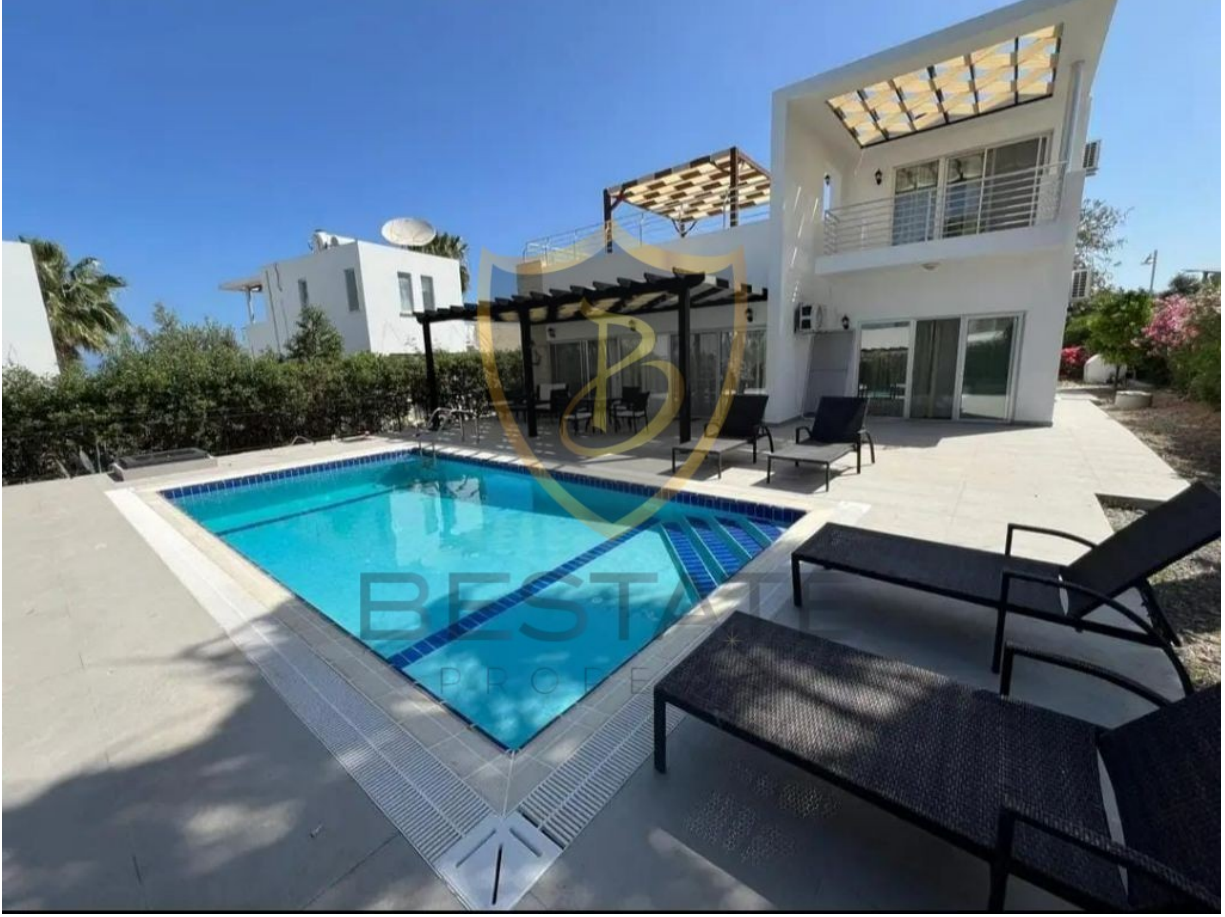

BP-10000004666