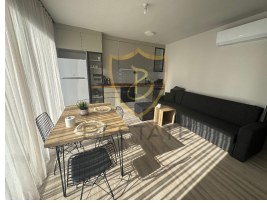

BP-10000004559

سال ساخت 1	سال ساخت 17-01-2025
طبقه 2	دسته بندی خانه ها
تعداد طبقه ها 3	برای اجاره فروش
عوارض -	نوع ملک واحد فلت
وضعیت مبلمان مبله	متراژ -
نوع سند تخصیص	تعداد اتاق 1+1
نوع پرداخت قیمت کل	تعداد سرویس بهداشتی 1
اعتبار موجودی -	به صورت آنلاین نمایش داده بله میشود

80.000 £

!!! در سایت جدید ، استفاده از تراس ، میله ، لوکس 1+1 آپارتمان برای فروش ، kyrenia lapta

- نمای کوه و استفاده از تراس
- زیرساخت های گرمایشی مرکزی
- بالکن فرانسوی و 1 حمام