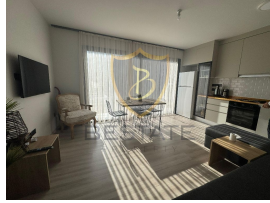

BP-10000004559

سال ساخت 1	سال ساخت 17-01-2025
طبقه 2	دسته بندی خانه ها
تعداد طبقه ها 3	برای اجاره فروش
عوارض -	نوع ملک واحد فلت
وضعیت مبلمان مبله	متراژ -
نوع سند تخصیص	تعداد اتاق 1+1
نوع پرداخت قیمت کل	تعداد سرویس بهداشتی 1
اعتبار موجودی -	به صورت آنلاین نمایش داده بله میشود

80.000 £

!!! در سایت جدید ، استفاده از تراس ، میله ، لوکس 1+1 آپارتمان برای فروش ، kyrenia lapta

- نمای کوه و استفاده از تراس
- زیرساخت های گرمایشی مرکزی
- بالکن فرانسوی و 1 حمام