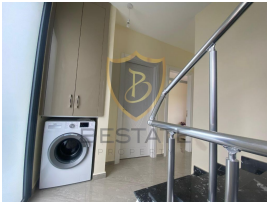

BP-10000004517