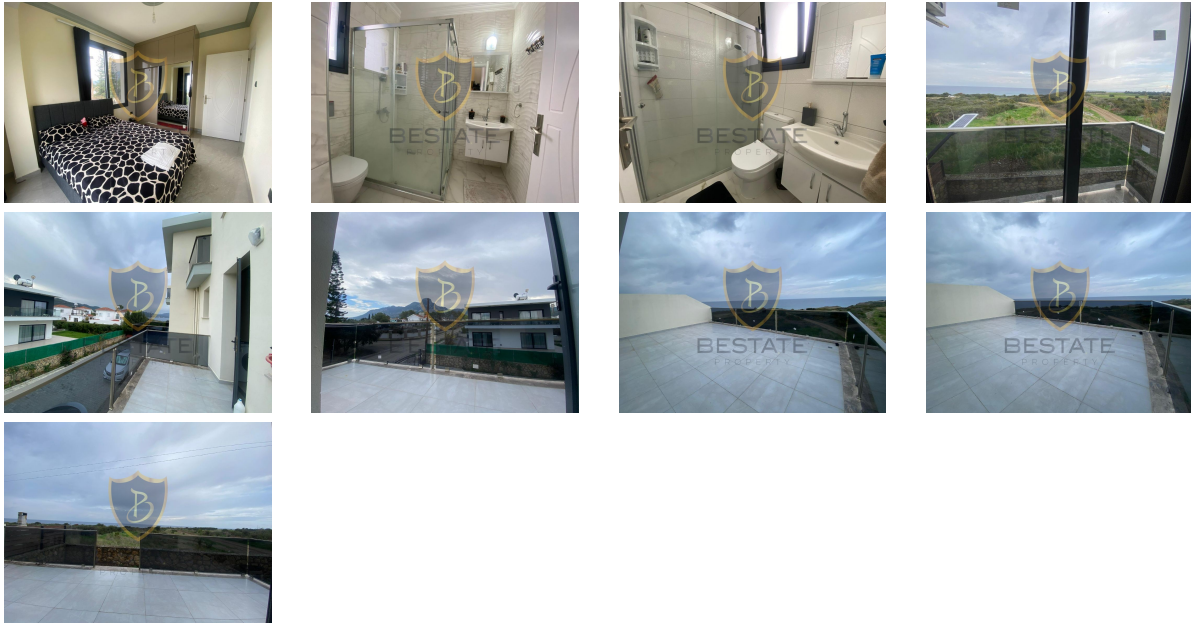

سال ساخت 1	سال ساخت 28-12-2024
طبقه 1	دسته بندی خانه ها
تعداد طبقه ها 2	برای اجاره اجاره
عوارض -	نوع ملک نیمه جدا
وضعیت مبلمان مبله	متراژ -
نوع سند -	تعداد اتاق 2+1
نوع پرداخت ماهانه	تعداد سرویس بهداشتی 2
اعتبار موجودی -	به صورت آنلاین نمایش داده بله میشود

1.000 £

!!ویلا دو قلو 1+2 برای اجاره در کرشیاکا، گیرنه، با منظره کوه و دریا، 150 متر از دریا

- نمای کوه و دریا
- متر تا دریا 150
- در فاصله پیاده روی تا سواحل
- موقعیت مکانی نزدیک به جاده اصلی، ایستگاه‌های اتوبوس، بازارها، کافه‌ها و رستوران‌ها
- متر مربع منطقه بسته 170
- مساحت کل 270 متر مربع