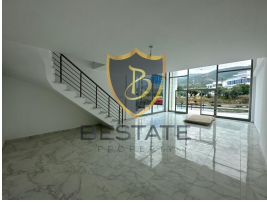

BP-10000004491