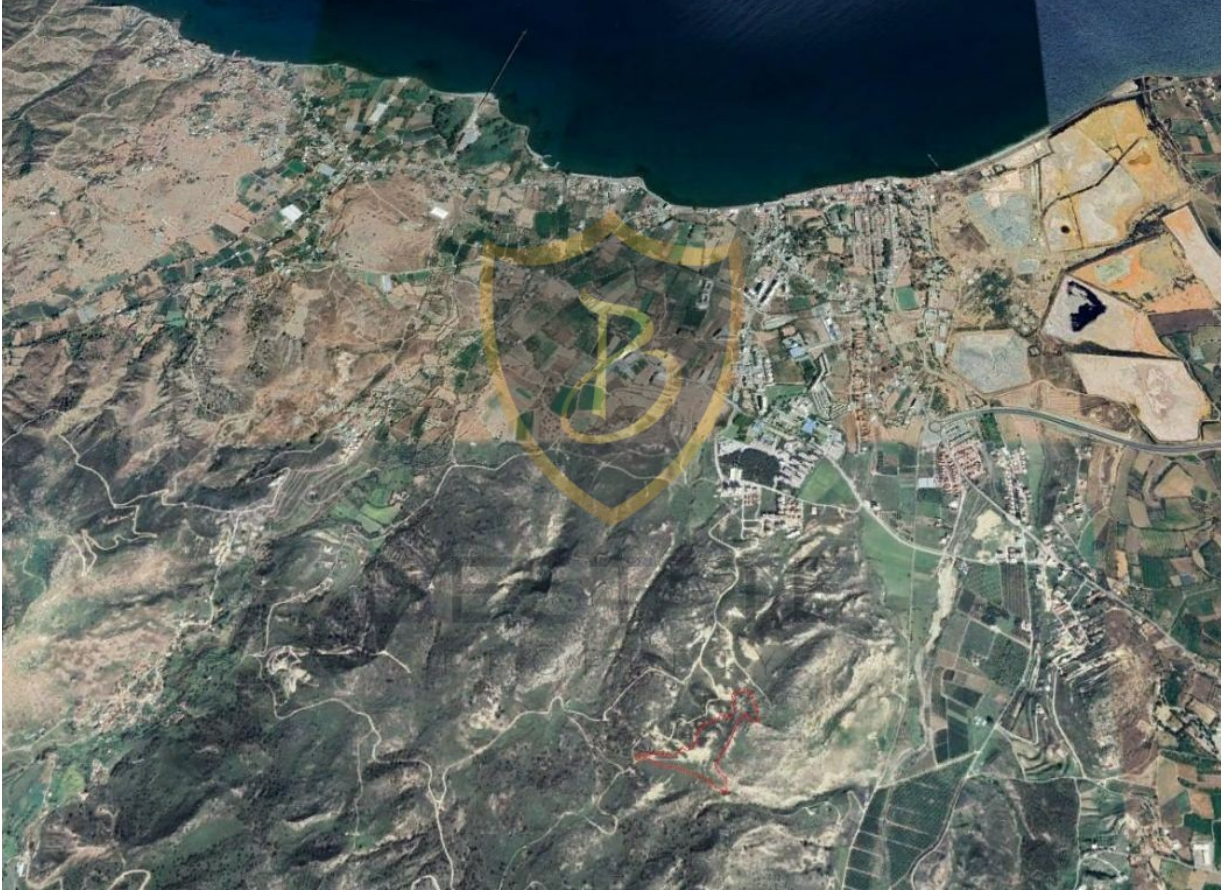

BP-10000004436

مجوز	12
نرخ منطقه	220
نوع سند	اسناد مالکیت ترکی
نوع پرداخت	قیمت کل
اعتبار موجودی	مناسب

سال ساخت	13-11-2024
دسته بندی زمین	زمین
برای اجاره	فروش
نوع ملک	طرح
متراژ	32 هکتار 2 فوت مربع 2,980.52 یک چهارم هکتار-
به صورت آنلاین نمایش داده میشود	بله

22.000 £

(میدان سرمایه گذاری ترکیه با چشم انداز کوه و دریا در گوزلیورت!!! (32 هکتار 3 خانه

- مناظر خیره کننده کوه و دریا
- دقیقه فاصله رانندگی تا دانشگاه اروپایی لفکه 3
- دقیقه رانندگی تا مرکز شهر 5
- (مترمربع مساحت مزرعه (32 دهکور 3 خانه 43762
- %نرخ منطقه بندی 220
- مجوز طبقه 12
- متر مربع مساحت ساخت و ساز 96277
- پنه دوز ترک