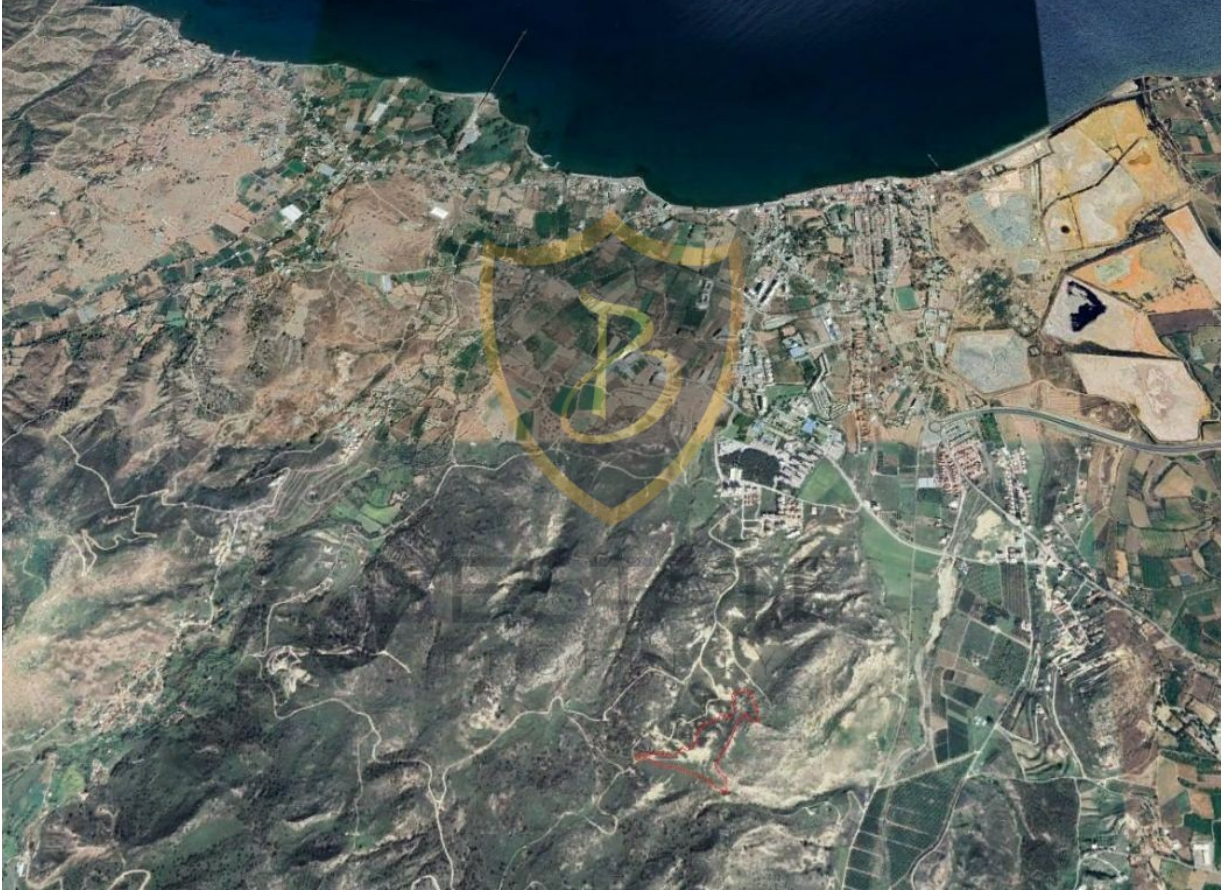

BP-10000004436

مجوز	12
نرخ منطقه	220
نوع سند	اسناد مالکیت ترکی
نوع پرداخت	قیمت کل
اعتبار موجودی	مناسب

سال ساخت	13-11-2024
دسته بندی زمین	زمین
برای اجاره	فروش
نوع ملک	طرح
متراز	32 هکتار 2 فوت مربع 2,980.52 یک چهارم هکتار-
به صورت آنلاین نمایش داده میشود	بله