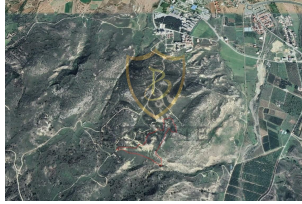

BP-10000004436

مجوز	12
نرخ منطقه	220
نوع سند	اسناد مالکیت ترکی
نوع پرداخت	قیمت کل
اعتبار موجودی	مناسب

سال ساخت	13-11-2024
دسته بندی زمین	زمین
برای اجاره	فروش
نوع ملک	طرح
متراز	32 هکتار 2 فوت مربع 2,980.52 یک چهارم هکتار-
به صورت آنلاین نمایش داده میشود	بله