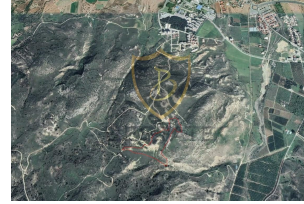

BP-10000004436

12 مجوز	سال ساخت 13-11-2024
220 نرخ منطقه	دسته بندی زمین
اسناد مالکیت ترکی نوع سند	برای اجاره فروش
قیمت کل نوع پرداخت	نوع ملک طرح
اعتبار موجودی مناسب	متراز 32 هکتار 2 فوت مربع 2,980.52 یک چهارم هکتار-
	به صورت آنلاین بله نمایش داده میشود