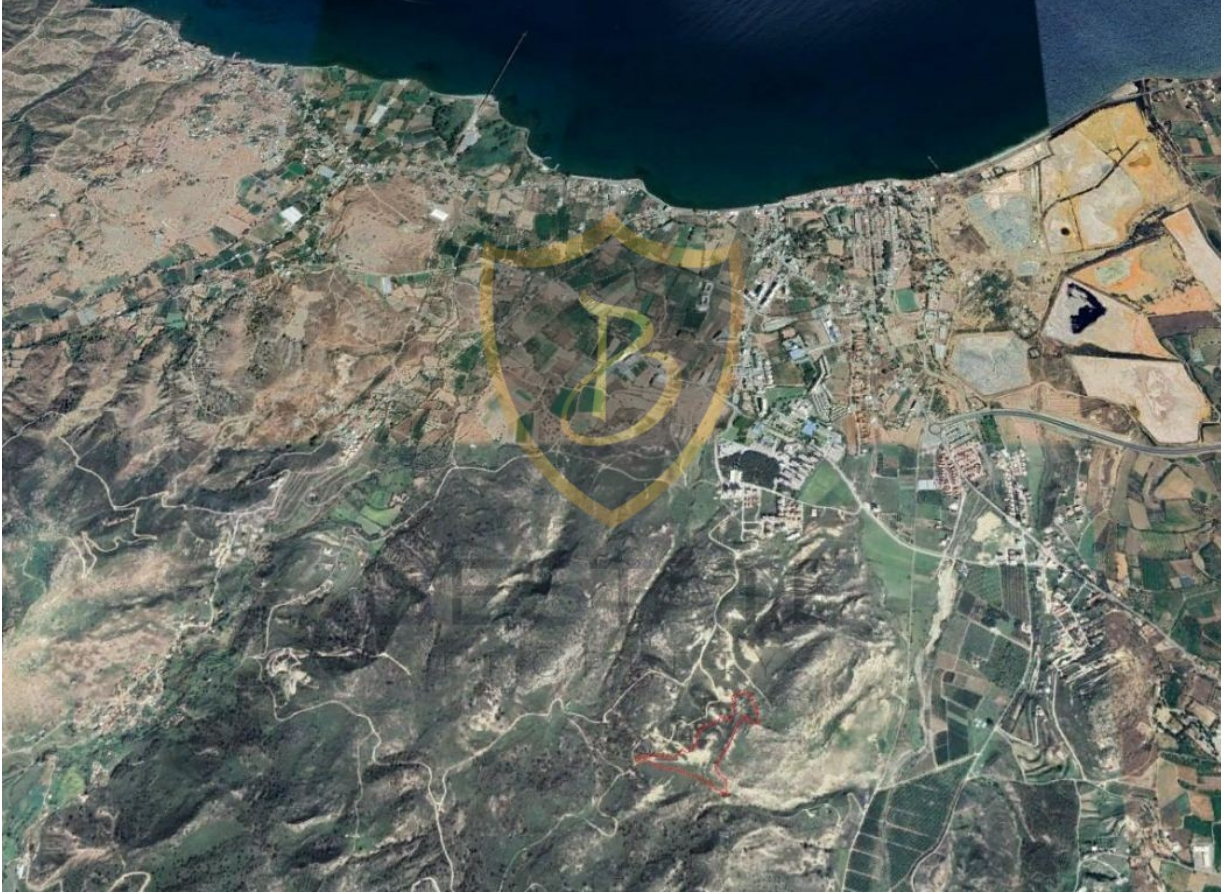

BP-10000004436

12 مجوز	سال ساخت 13-11-2024
220 نرخ منطقه	دسته بندی زمین
اسناد مالکیت ترکی نوع سند	برای اجاره فروش
قیمت کل نوع پرداخت	نوع ملک طرح
اعتبار موجودی مناسب	متراز 32 هکتار 2 فوت مربع 2,980.52 یک چهارم هکتار-
	به صورت آنلاین بله نمایش داده میشود