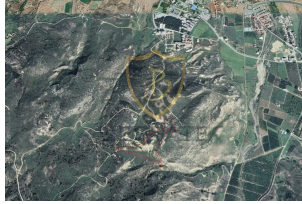

BP-10000004436

12 مجوز	سال ساخت 13-11-2024
220 نرخ منطقه	دسته بندی زمین
اسناد مالکیت ترکی نوع سند	برای اجاره فروش
قیمت کل نوع پرداخت	نوع ملک طرح
اعتبار موجودی مناسب	متراز 32 هکتار 2 فوت مربع 2,980.52 یک چهارم هکتار-
	به صورت آنلاین بله نمایش داده میشود