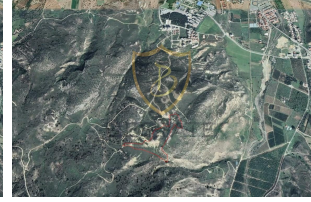

BP-10000004435

مجوز	12
نرخ منطقه	220
نوع سند	اسناد مالکیت ترکی
نوع پرداخت	قیمت کل
اعتبار موجودی	مناسب

سال ساخت	13-11-2024
دسته بندی	زمین
برای اجاره	فروش
نوع ملک	طرح
متراژ	16 هکتار 2 فوت مربع-
به صورت آنلاین نمایش داده میشود	بله

£ 22.000

(میدان سرمایه گذاری ترکیه با چشم انداز کوه و دریا در گوزلیورت!!! (16 جریب 2 اولک

- مناظر خیره کننده کوه و دریا
- دقیقه فاصله رانندگی تا دانشگاه اروپایی لفکه 3
- دقیقه رانندگی تا مرکز شهر 5
- (متر مربع مساحت مزرعه (16 جریب 2 اولک 22077
- %نرخ منطقه بندی 220
- مجوز طبقه 12
- متر مربع مساحت ساخت و ساز 48570
- پنه دوز ترک

مشاور / Advisors / İlan Danışmanları