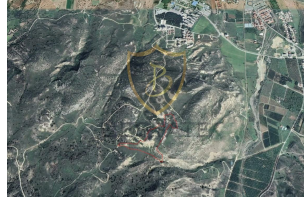

BP-10000004435

مجوز	12
نرخ منطقه	220
نوع سند	اسناد مالکیت ترکی
نوع پرداخت	قیمت کل
اعتبار موجودی	مناسب

سال ساخت	13-11-2024
دسته بندی	زمین
برای اجاره	فروش
نوع ملک	طرح
متراژ	16 هکتار 2 فوت مربع-
به صورت آنلاین نمایش داده میشود	بله

£ 22.000

(میدان سرمایه گذاری ترکیه با چشم انداز کوه و دریا در گوزلیورت!!! (16 جریب 2 اولک

- مناظر خیره کننده کوه و دریا
- دقیقه فاصله رانندگی تا دانشگاه اروپایی لفکه 3
- دقیقه رانندگی تا مرکز شهر 5
- (متر مربع مساحت مزرعه (16 جریب 2 اولک 22077
- %نرخ منطقه بندی 220
- مجوز طبقه 12
- متر مربع مساحت ساخت و ساز 48570
- پنه دوز ترک

مشاور / Advisors / İlan Danışmanları