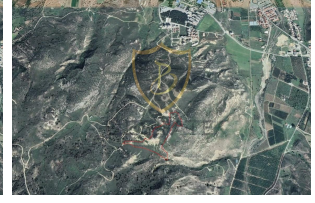

BP-10000004435

مجوز	12
نرخ منطقه	220
نوع سند	اسناد مالکیت ترکی
نوع پرداخت	قیمت کل
اعتبار موجودی	مناسب

سال ساخت	13-11-2024
دسته بندی	زمین
برای اجاره	فروش
نوع ملک	طرح
متراژ	16 هکتار 2 فوت مربع-
به صورت آنلاین نمایش داده میشود	بله

£ 22.000

(میدان سرمایه گذاری ترکیه با چشم انداز کوه و دریا در گوزلیورت!!! (16 جریب 2 اولک

- مناظر خیره کننده کوه و دریا
- دقیقه فاصله رانندگی تا دانشگاه اروپایی لفکه 3
- دقیقه رانندگی تا مرکز شهر 5
- (متر مربع مساحت مزرعه (16 جریب 2 اولک 22,077
- %نرخ منطقه بندی 220
- مجوز طبقه 12
- متر مربع مساحت ساخت و ساز 48570
- لپه ترکی

مشاور / Advisors / İlan Danışmanları