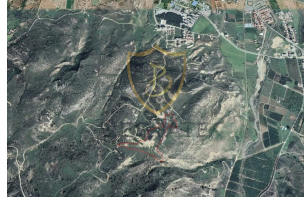

BP-10000004435

مجوز	12
نرخ منطقه	220
نوع سند	اسناد مالکیت ترکی
نوع پرداخت	قیمت کل
اعتبار موجودی	مناسب

سال ساخت	13-11-2024
دسته بندی	زمین
برای اجاره	فروش
نوع ملک	طرح
متراژ	16 هکتار 2 فوت مربع-
به صورت آنلاین نمایش داده میشود	بله

£ 22.000

(میدان سرمایه گذاری ترکیه با چشم انداز کوه و دریا در گوزلیورت!!! (16 جریب 2 اولک

- مناظر خیره کننده کوه و دریا
- دقیقه فاصله رانندگی تا دانشگاه اروپایی لفکه 3
- دقیقه رانندگی تا مرکز شهر 5
- (متر مربع مساحت مزرعه (16 جریب 2 اولک 22077
- %نرخ منطقه بندی 220
- مجوز طبقه 12
- متر مربع مساحت ساخت و ساز 48570
- پنه دوز ترک

مشاور / Advisors / İlan Danışmanları