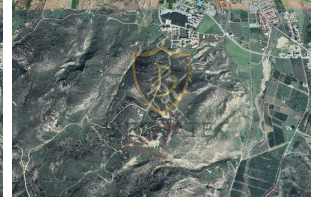

BP-10000004435

مجوز	12
نرخ منطقه	220
نوع سند	اسناد مالکیت ترکی
نوع پرداخت	قیمت کل
اعتبار موجودی	مناسب

سال ساخت	13-11-2024
دسته بندی	زمین
برای اجاره	فروش
نوع ملک	طرح
متراژ	16 هکتار 2 فوت مربع-
به صورت آنلاین نمایش داده میشود	بله

£ 22.000

(میدان سرمایه گذاری ترکیه با چشم انداز کوه و دریا در گوزلیورت!!! (16 جریب 2 اولک

- مناظر خیره کننده کوه و دریا
- دقیقه فاصله رانندگی تا دانشگاه اروپایی لفکه 3
- دقیقه رانندگی تا مرکز شهر 5
- (متر مربع مساحت مزرعه (16 جریب 2 اولک 22077
- %نرخ منطقه بندی 220
- مجوز طبقه 12
- متر مربع مساحت ساخت و ساز 48570
- پنه دوز ترک

مشاور / Advisors / İlan Danışmanları