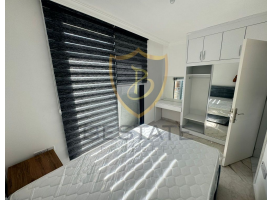

BP-10000004398

سال ساخت 1	سال ساخت 30-10-2024
طبقه 3	دسته بندی خانه ها
تعداد طبقه ها 3	برای اجاره اجاره
عوارض -	نوع ملک واحد فلت
وضعیت مبلمان مبلمان کامل	متراژ -
نوع سند -	تعداد اتاق 2+1
نوع پرداخت ماهانه	تعداد سرویس بهداشتی 1
اعتبار موجودی -	به صورت آنلاین نمایش داده بله میشود

750 £

GIRNE LAPTA!! مبلیه جدید 1+2 آپارتمان برای اجاره در یک مجتمع با استخر در

- موقعیت مکانی عالی در لاپتا
- در فاصله پیاده روی تا جاده اصلی، بازارها و مناطق همه نیازها
- کیلومتر از دریا و هتل‌های مریت 1.5
- متر مربع منطقه بسته 85
- خوابه 2
- نو مبلیه
- مواد با کیفیت، کار درجه یک
- با بالکن بزرگ
- منطقه پارکینگ
- آپارتمان نوساز
- داخل مجتمع با استخر
- عوارض موجود بین 1200-1500 لیره
- اجاره، 2 سپرده، 1 کارمزد خدمات 2