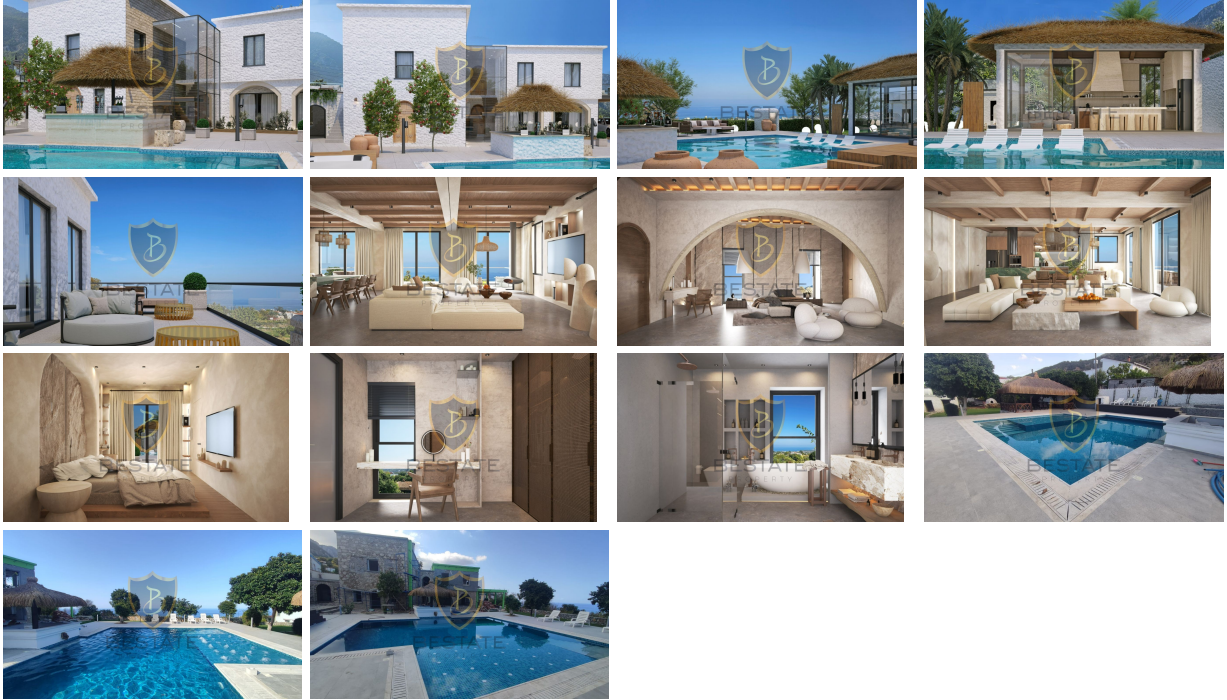

BP-10000004336