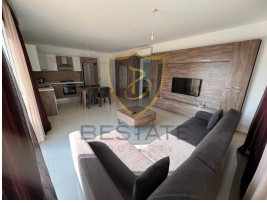

BP-10000004312

سال ساخت 4	سال ساخت 27-09-2024
طبقه 6	دسته بندی خانه ها
تعداد طبقه ها 6	برای اجاره اجاره
عوارض -	نوع ملک واحد فلت
وضعیت مبلمان مبلمان کامل	متراژ -
نوع سند -	تعداد اتاق 2+1
نوع پرداخت 6 ماه	تعداد سرویس بهداشتی 1
اعتبار موجودی -	به صورت آنلاین نمایش داده بله میشود

800 £

!! پنت هاوس 1+2 مبله جدید برای اجاره در مرکز گیرنه با منظره پانوراما

- مکان مرکزی
- کافه ها و رستوران ها، Les Ambassadeurs، فاصله پیاده روی تا جاده اصلی، ایستگاه های اتوبوس، بازارها، هتل
- منطقه نشیمن جادار و بزرگ
- متر مربع منطقه بسته 90
- اتاق خواب 2
- مبله کاملاً نو
- تراس و بالکن بزرگ
- با آسانسور
- سپرده، 6 ماه پیش اجاره، 1 کارمزد خدمات 2
- STG هزینه اجاره: 800

## ویژگی های داخلی املاک

1. (سیستم گرمایش و سرمایش گازی)کوار گازی
2. بالکون
3. حمام
4. آشپزخانه توکار
5. کمد لباس
6. کابینت والدین
7. در فولادی
8. تراس