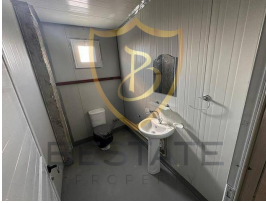

BP-10000004300

- نوع سند
نوع پرداخت ماهانه
- اعتبار موجودی

سال ساخت	24-09-2024
دسته بندی	املاک تجاری
برای اجاره	اجاره
نوع ملک	انبار
متراز	-
به صورت آنلاین نمایش داده میشود	-

1.100 £

LEFKOŞA HASPOLAT BÖLGESİNDE 175 M2 - 600 M2 ARASI KİRALIK İŞYERİ , FABRİKA VEYA