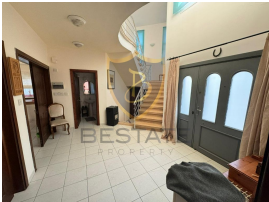

BP-10000004283

سال ساخت 6 - 10	سال ساخت 20-09-2024
1 طبقه	دسته بندی خانه ها
2 تعداد طبقه ها	برای اجاره اجاره
عوارض -	نوع ملک ویلا
وضعیت مبلمان مبله	متراژ -
نوع سند -	تعداد اتاق 3+1
نوع پرداخت ماهانه	تعداد سرویس بهداشتی 2
اعتبار موجودی -	به صورت آنلاین نمایش داده بله میشود

1.000 £

!!ویلا 1+3 برای اجاره با چشم انداز کوه و دریا در کرینیا لاپتا

- در زیباترین مکان لپتا
- نمای کوه و دریا
- موقعیت مکانی عالی و آرام
- نزدیک به جاده اصلی، هتل های مریت و همه امکانات
- متر مربع منطقه بسته 190
- اتاق خواب - 2 حمام 3
- مبله
- مواد با کیفیت و کار درجه یک
- دارای بالکن
- استفاده از تراس
- با باغ خصوصی
- پارکینگ باز
- استخر مشترک
- سپرده، 1 اجاره، 1 کارمزد خدمات 2