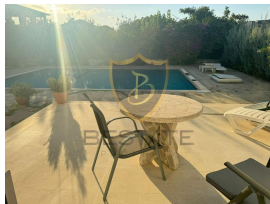

BP-10000004283