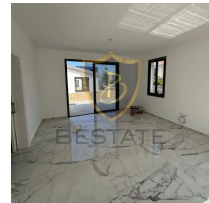

BP-10000004271