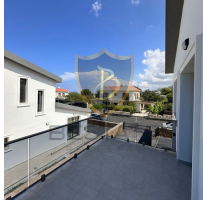

سال ساخت	1
طبقه	1
تعداد طبقه ها	2
عوارض	-
وضعیت مبلمان	بدون مبلمان
نوع سند	تخصیص
نوع پرداخت	قیمت کل
اعتبار موجودی	مناسب

سال ساخت	19-09-2024
دسته بندی	خانه ها
برای اجاره	فروش
نوع ملک	ویلا
متراژ	-
تعداد اتاق	3+1
تعداد سرویس بهداشتی	2
به صورت آنلاین نمایش داده میشود	بله

265.000 £

!! فرصت قیمت برای فروش جدید به پایان رسید 1+3 ویلا Kyrenia Lapta'da Mountain and Sea View

- در زیباترین موقعیت Lapta
- نمای کوه و دریا
- مکان عالی و آرام
- در فاصله نزدیک به سرزمین اصلی ، هتل های شایستگی و همه فرصت ها
- متر مربع منطقه بسته 370
- اتاق خواب - 2 حمام 3
- بدون شک
- مواد با کیفیت و کار کلاس 1
- با بالکن
- استفاده از تراس می تواند تا 1+4 انجام شود تا تراس 25 متر مربع را ببندد
- باغ خصوصی
- پارکینگ باز
- دیوار مرزی در دسترس است
- استخر اضافی را می توان در منطقه زمین تهیه کرد
- تخصیص کوکان