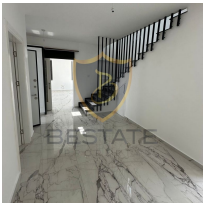

BP-10000004271