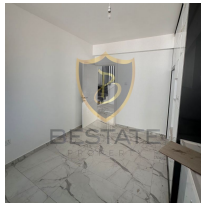

BP-10000004271