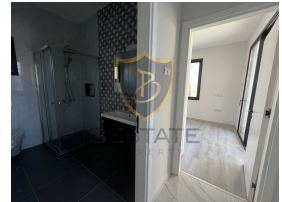

BP-10000004265

سال ساخت	18-09-2024	سال ساخت	دسته بندی
طبقه	1	خانه ها	برای اجاره
تعداد طبقه ها	2	فروش	نوع ملک
عوارض	-	ویلا	متراژ
وضعیت مبلمان	بدون مبلمان	-	تعداد اتاق
نوع سند	مبادله اسناد	4+1	تعداد سرویس بهداشتی
نوع پرداخت	قیمت کل	3	به صورت آنلاین نمایش داده میشود
اعتبار موجودی	مناسب	بله	

500.000 £

!!!ویلا 1+4 برای فروش در گیرنه لاپتا

- نمای کوه و دریا
- دقیقه فاصله رانندگی تا مرکز گیرنه 15
- فاصله رانندگی تا جاده اصلی و همه مناطق ضروری
- متر مربع منطقه بسته 260
- اتاق خواب و 3 حمام 4
- مواد با کیفیت و طرز کار
- اتاق نشیمن و آشپزخانه بزرگ و روشن
- دارای 110 متر مربع مساحت تراس
- استخر خصوصی 4*8
- زیرساخت های گرمایش از کف
- مخزن آب زیرزمینی 5 تنی