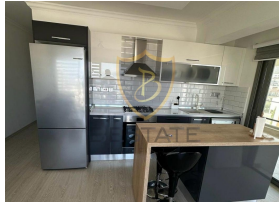

BP-10000004163