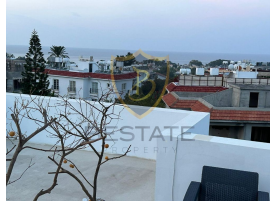

BP-10000004096