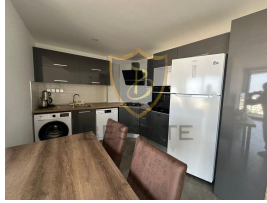

BP-10000003969

سال ساخت 2	سال ساخت 21-06-2024
طبقه 6	دسته بندی خانه ها
تعداد طبقه ها 9	برای اجاره اجاره
عوارض -	نوع ملک واحد فلت
وضعیت مبلمان مبلمان کامل	متراژ -
نوع سند -	تعداد اتاق 1+1
نوع پرداخت ماهانه	تعداد سرویس بهداشتی 1
اعتبار موجودی -	به صورت آنلاین نمایش داده بله میشود

750 £

1+1 در GIRNE CC TOWER! آپارتمان برای اجاره با تراس بزرگ در 1+1

- نمای کوه و دریا
- در فاصله پیاده روی تا جاده اصلی و همه مناطق مورد نیاز
- استخر روباز، استخر سرپوشیده، منطقه کافه، مرکز تناسب اندام 330 متر مربع، زمین بازی کودکان، زمین بسکتبال، سوپرمارکت، پارکینگ سرپوشیده، سیستم دوربین امنیتی 24/7
- متر مربع منطقه بسته 75
- 1+1
- با آسانسور
- روی زمین 6.
- اجاره - 2 سپرده - 1 کارمزد خدمات 1