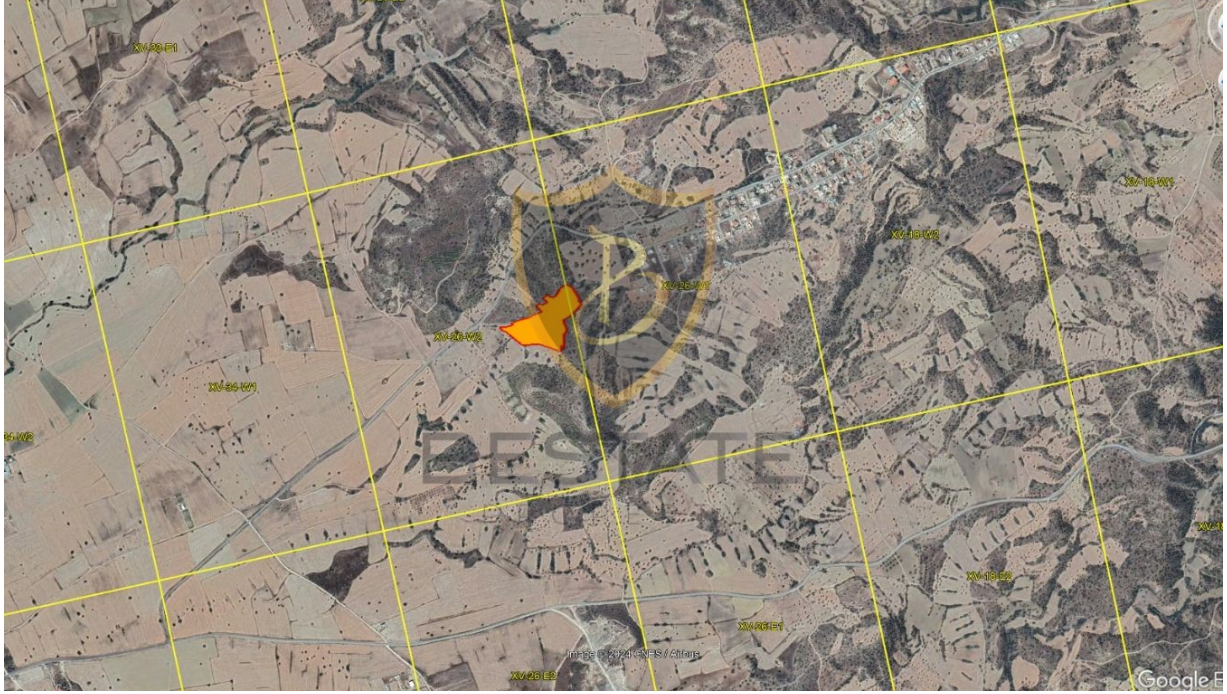

BP-10000003952

مجوز 1
نرخ منطقه 1
اسناد مالکیت ترکی
نوع سند
نوع پرداخت
اعتبار موجودی
قیمت واحد
مناسب

سال ساخت	09-06-2024
دسته بندی	زمین
برای اجاره	فروش
نوع ملک	طرح
متراژ	21 هکتار 3 فوت مربع 5.38 یک چهارم هکتار-
به صورت آنلاین	بله
نمایش داده میشود	

£ 65.000

Magusa İSKELE!! زمین سرمایه گذاری در