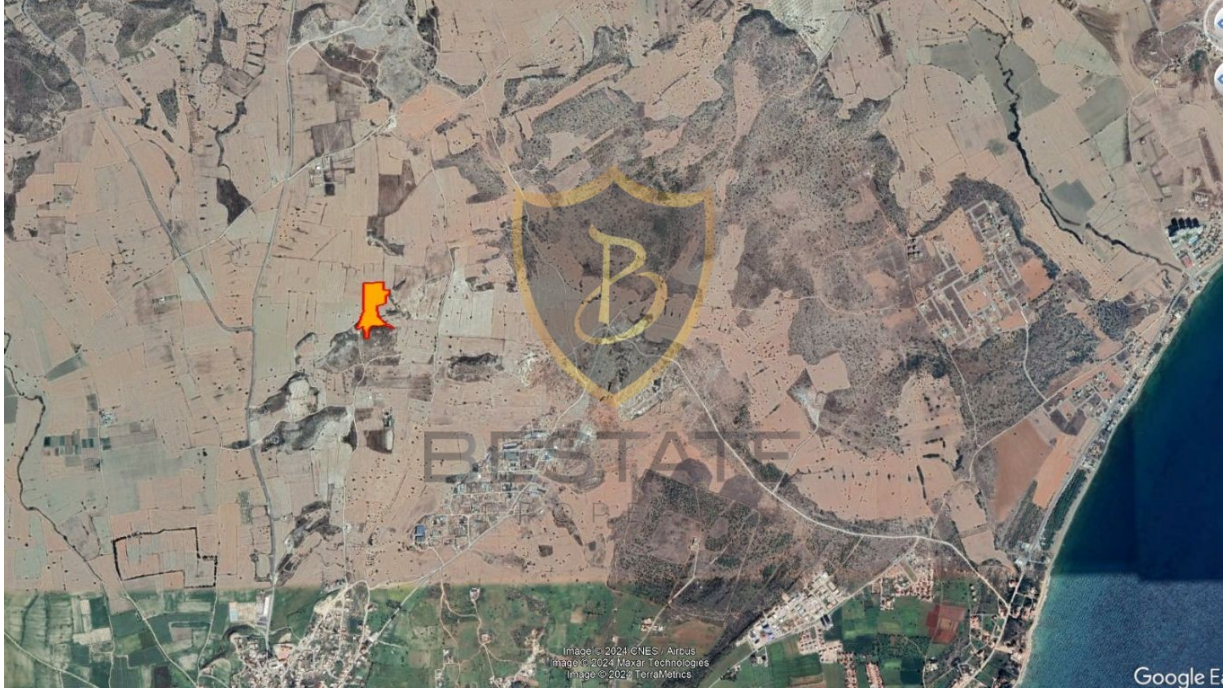

BP-10000003951

مجوز 1
نرخ منطقه 1
اسناد مالکیت ترکی
نوع سند
نوع پرداخت
اعتبار موجودی

سال ساخت	09-06-2024
دسته بندی زمین	
برای اجاره	فروش
نوع ملک	طرح
متراز	18 هکتار-
به صورت آنلاین نمایش داده میشود	بله

£ 65.000

Magusa İSKELE!! اعلامیه زمین برای سرمایه گذاری در 18