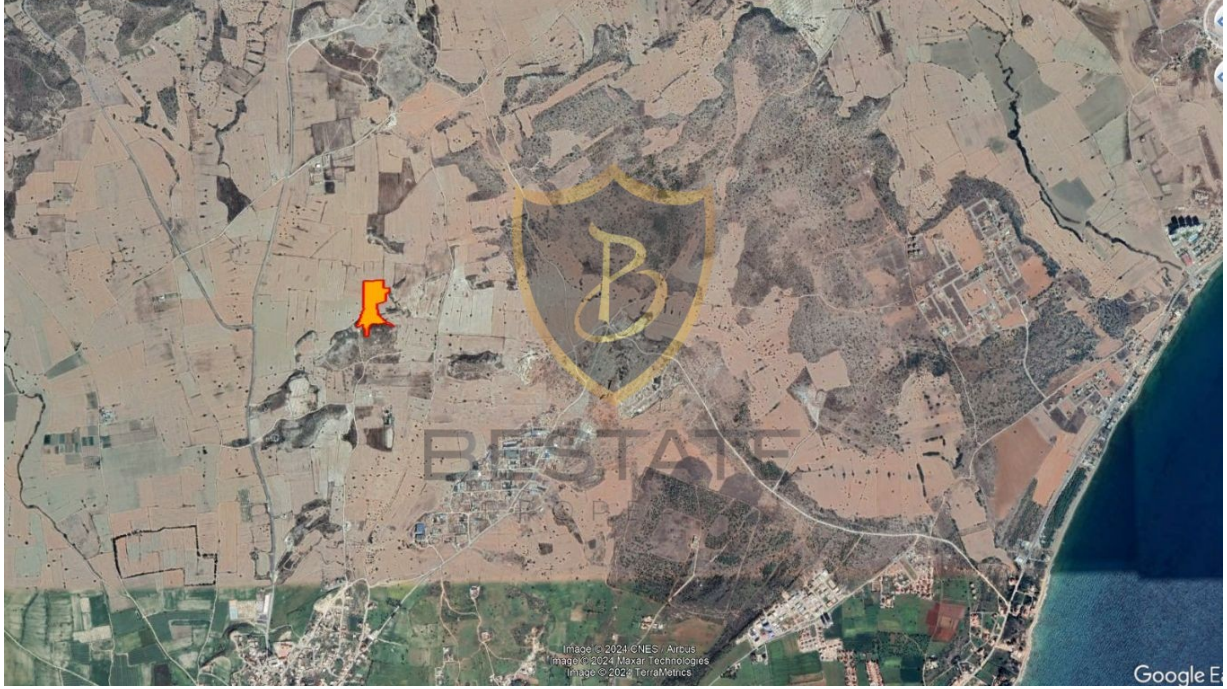

BP-10000003951

مجوز	1
نرخ منطقه	1
نوع سند	اسناد مالکیت ترکی
نوع پرداخت	قیمت واحد
اعتبار موجودی	مناسب

سال ساخت	09-06-2024
دسته بندی زمین	
برای اجاره	فروش
نوع ملک	طرح
متراز	18 هکتار-
به صورت آنلاین نمایش داده میشود	بله

£ 65.000

Magusa İSKELE!! اعلامیه زمین برای سرمایه گذاری در 18