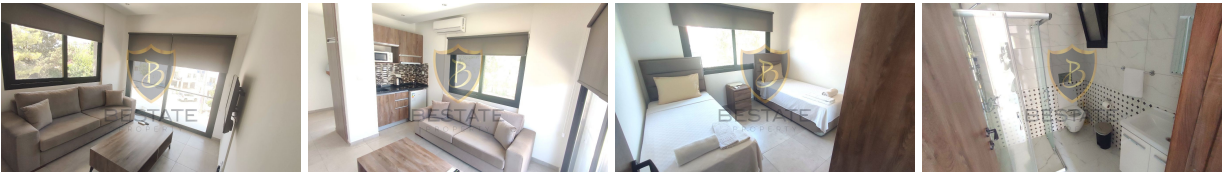

BP-10000003940

- سال ساخت	سال ساخت 06-06-2024
2 طبقه	دسته بندی خانه ها
8 تعداد طبقه ها	برای اجاره اجاره
- عوارض	نوع ملک واحد فلت
وضعیت مبلمان مبلمان کامل	متراز -
- نوع سند	تعداد اتاق 1+1
نوع پرداخت ماهانه	تعداد سرویس بهداشتی 1
- اعتبار موجودی	به صورت آنلاین نمایش داده بله میشود

675 £

!! مبله 1+1 آپارتمان Kyrenia نمای کوه و دریا در مرکز

- مکان مرکزی
- در خیابان ، استادیوم 20 ژوئیه ، توقف ، مدارس ، بازارها ، بانک ها ، داروخانه ها ، کافه ها و امداد و نجات در فاصله پیاده روی
- متر مربع منطقه بسته 48
- اتاق خواب 1
- مبله
- با بالکن
- با آسانسور
- ساختمان استوری 8
- سپرده ، 1 اجاره ، 1 هزینه خدمات 2
- اجاره روزانه: 80 یورو
- قیمت ها با توجه به وضعیت کف تغییرات را نشان می دهد.