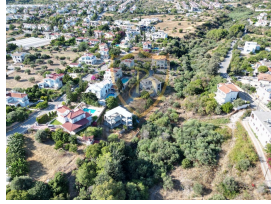

BP-10000003918

مجوز	2
نرخ منطقه	35
نوع سند	مبادله اسناد
نوع پرداخت	قیمت کل
اعتبار موجودی	مناسب

سال ساخت	28-05-2024
دسته بندی زمین	زمین
برای اجاره	فروش
نوع ملک	زمین
متراژ	2 هکتار-
به صورت آنلاین نمایش داده میشود	بله

£ 990.000

!! اکنون برای فروش است GIRNE BELLAPAIS مورد زمین با 2 ویلا 1+4 در 2

- زمین مناسب برای سرمایه گذاری در ساکت ترین مکان های بلاپایس
- با ساخت 2 ویلا 1+4 در زمین
- دقیقه از گیرنه 10
- در احاطه شده توسط ویلاهای لوکس
- مساحت کل زمین 2676 متر مربع
- %نرخ منطقه بندی 35
- مجوز طبقه: 2
- معادل Cob
- اگر مایلید سرزمین باشکوه ما را ببینید که فرصتی برای زندگی در تماس با طبیعت است، لطفاً تماس بگیرید!