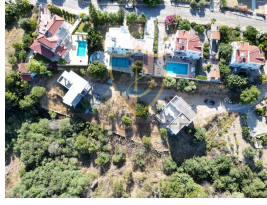

BP-10000003918

مجوز	2
نرخ منطقه	35
نوع سند	مبادله اسناد
نوع پرداخت	قیمت کل
اعتبار موجودی	مناسب

سال ساخت	28-05-2024
دسته بندی زمین	زمین
برای اجاره	فروش
نوع ملک	زمین
متراژ	2 هکتار-
به صورت آنلاین نمایش داده میشود	بله

£ 990.000

!! اکنون برای فروش است GIRNE BELLAPAIS مورد زمین با 2 ویلا 1+4 در 2

- زمین مناسب برای سرمایه گذاری در ساکت ترین مکان های بلاپایس
- با ساخت 2 ویلا 1+4 در زمین
- دقیقه از گیرنه 10
- در احاطه شده توسط ویلاهای لوکس
- مساحت کل زمین 2676 متر مربع
- %نرخ منطقه بندی 35
- مجوز طبقه: 2
- معادل Cob
- اگر مایلید سرزمین باشکوه ما را ببینید که فرصتی برای زندگی در تماس با طبیعت است، لطفاً تماس بگیرید!