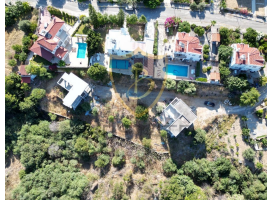

BP-10000003918

مجوز	2
نرخ منطقه	35
نوع سند	مبادله اسناد
نوع پرداخت	قیمت کل
اعتبار موجودی	مناسب

سال ساخت	28-05-2024
دسته بندی زمین	زمین
برای اجاره	فروش
نوع ملک	زمین
متراژ	2 هکتار-
به صورت آنلاین نمایش داده میشود	بله

£ 990.000

!! اکنون برای فروش است GIRNE BELLAPAIS مورد زمین با 2 ویلا 1+4 در 2

- زمین مناسب برای سرمایه گذاری در ساکت ترین مکان های بلاپایس
- با ساخت 2 ویلا 1+4 در زمین
- دقیقه از گیرنه 10
- در احاطه شده توسط ویلاهای لوکس
- مساحت کل زمین 2676 متر مربع
- %نرخ منطقه بندی 35
- مجوز طبقه: 2
- معادل Cob
- اگر مایلید سرزمین باشکوه ما را ببینید که فرصتی برای زندگی در تماس با طبیعت است، لطفاً تماس بگیرید!