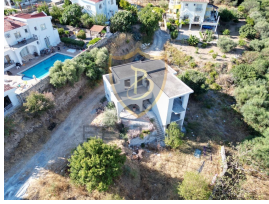

BP-10000003918

مجوز	2
نرخ منطقه	35
نوع سند	مبادله اسناد
نوع پرداخت	قیمت کل
اعتبار موجودی	مناسب

سال ساخت	28-05-2024
دسته بندی زمین	زمین
برای اجاره	فروش
نوع ملک	زمین
متراژ	2 هکتار-
به صورت آنلاین نمایش داده میشود	بله

£ 990.000

!! اکنون برای فروش است GIRNE BELLAPAIS مورد زمین با 2 ویلا 1+4 در 2

- زمین مناسب برای سرمایه گذاری در ساکت ترین مکان های بلاپایس
- با ساخت 2 ویلا 1+4 در زمین
- دقیقه از گیرنه 10
- در احاطه شده توسط ویلاهای لوکس
- مساحت کل زمین 2676 متر مربع
- %نرخ منطقه بندی 35
- مجوز طبقه: 2
- معادل Cob
- اگر مایلید سرزمین باشکوه ما را ببینید که فرصتی برای زندگی در تماس با طبیعت است، لطفاً تماس بگیرید!