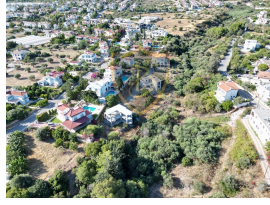

BP-10000003918

مجوز	2
نرخ منطقه	35
نوع سند	مبادله اسناد
نوع پرداخت	قیمت کل
اعتبار موجودی	مناسب

سال ساخت	28-05-2024
دسته بندی زمین	زمین
برای اجاره	فروش
نوع ملک	زمین
متراژ	2 هکتار-
به صورت آنلاین نمایش داده میشود	بله

£ 990.000

!! اکنون برای فروش است GIRNE BELLAPAIS مورد زمین با 2 ویلا 1+4 در 2

- زمین مناسب برای سرمایه گذاری در ساکت ترین مکان های بلاپایس
- با ساخت 2 ویلا 1+4 در زمین
- دقیقه از گیرنه 10
- در احاطه شده توسط ویلاهای لوکس
- مساحت کل زمین 2676 متر مربع
- %نرخ منطقه بندی 35
- مجوز طبقه: 2
- معادل Cob
- اگر مایلید سرزمین باشکوه ما را ببینید که فرصتی برای زندگی در تماس با طبیعت است، لطفاً تماس بگیرید!