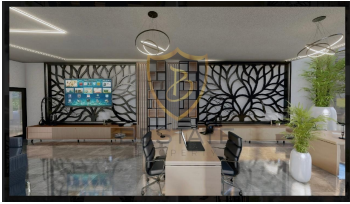

BP-10000003778

مبادله اسناد	نوع سند
قیمت کل	نوع پرداخت
	اعتبار موجودی -

سال ساخت 20-04-2024

دسته بندی املاک تجاری

برای اجاره فروش

نوع ملک دفتر

متراز -

به صورت آنلاین نمایش داده
میشود -

350.000 £

!!دفتر تجاری برای فروش در جاده کمریندی ادرمیت گیرنه