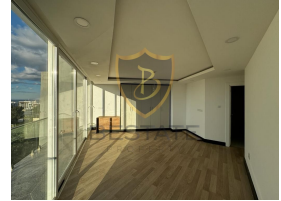

BP-10000003623