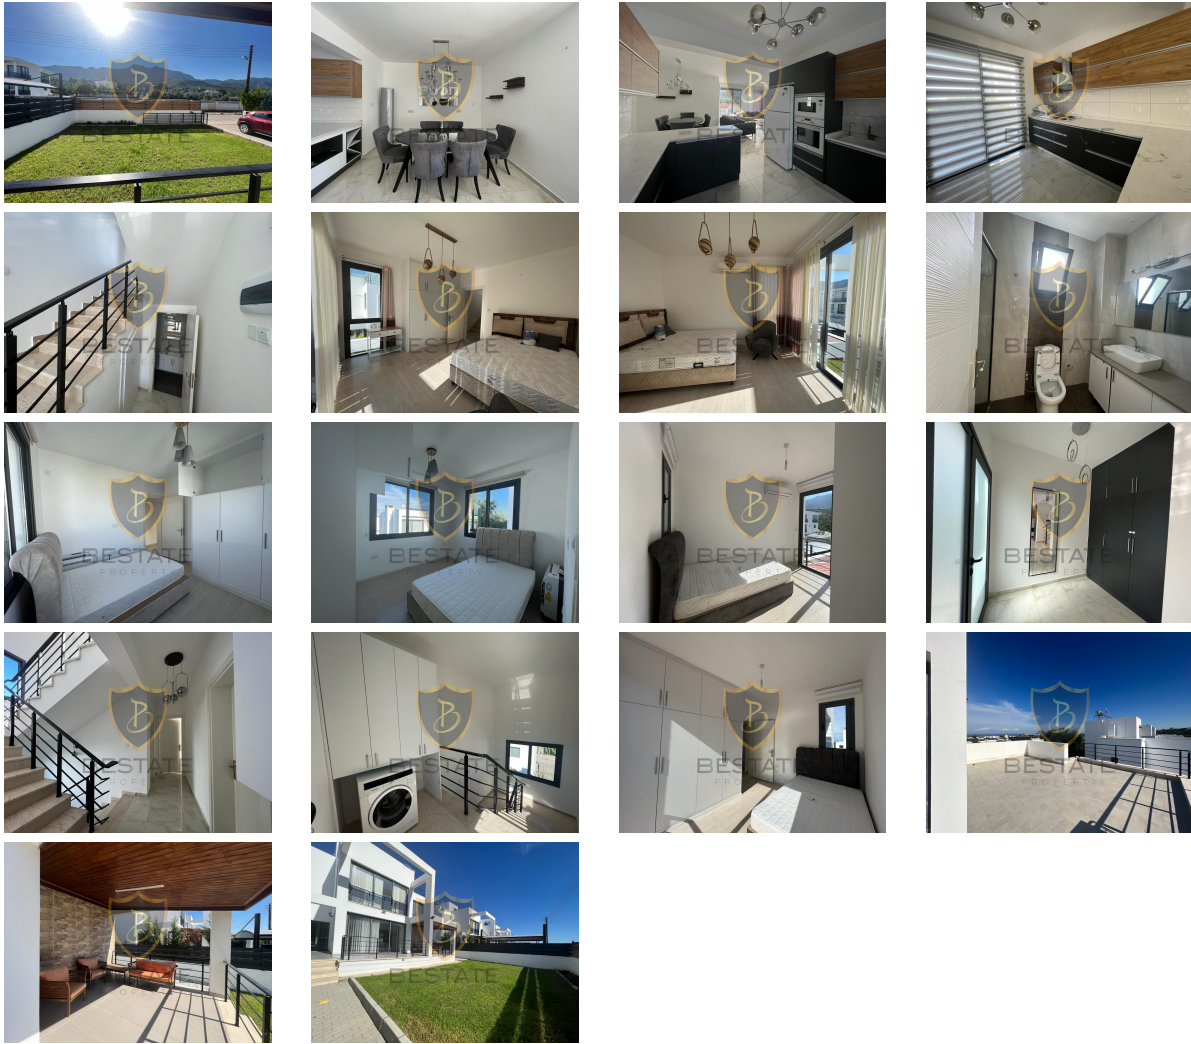

BP-10000003441

سال ساخت 3	سال ساخت 18-11-2023
طبقه 1	دسته بندی خانه ها
تعداد طبقه ها 2	برای اجاره اجاره شده
عوارض -	نوع ملک ویلا
وضعیت میلمان میلمان کامل	متراژ -
نوع سند -	تعداد اتاق 3+1
نوع پرداخت ماهانه	تعداد سرویس بهداشتی 2
اعتبار موجودی -	به صورت آنلاین نمایش داده بله میشود

2.000 £

GIRNE EDREMIT!! ویلای 1+3 کاملاً مبلمان برای اجاره در

- فاصله رانندگی تا مرکز شهر
- در آرام ترین و آرام ترین مکان ادرمیت
- بازارها، ایستگاه های اتوبوس، رستوران ها و کافه ها، Alsancak موقعیت مکانی نزدیک به مسیر پیاده روی
- متر مربع منطقه بسته 220
- اتاق خواب - 2 حمام 3
- اتاق های بزرگ و جادار
- کاملاً مبلمان
- بالکن بزرگ و تراس بزرگ
- متر مربع مساحت زمین 400
- منطقه باغ بزرگ
- سپرده، 1 اجاره، 1 کارمزد خدمات 2
- STG هزینه اجاره: 2000

ویژگی های خارجی املاک

1. پارکینگ ماشین
2. باغچه
3. پارکینگ سرپوشیده
4. تراس
5. تانکر آب

ویژگی های داخلی املاک

1. (سیستم گرمایش و سرمایش گازی) کوار گازی
2. بالکون
3. حمام
4. کمد لباس
5. کابینت والدین
6. پارکت
7. دوش
8. در فولادی
9. تراس
10. زیر ساخت تلویزیون