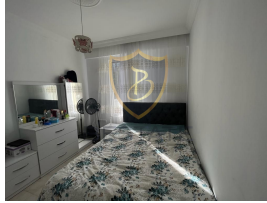

BP-10000003407

سال ساخت 11 - 15	سال ساخت 09-11-2023
طبقه 1	دسته بندی خانه ها
تعداد طبقه ها 3	برای اجاره فروش
عوارض -	نوع ملک واحد فلت
وضعیت مبلمان بدون مبلمان	متراژ -
نوع سند مبادله اسناد	تعداد اتاق 2+1
نوع پرداخت قیمت کل	تعداد سرویس بهداشتی 1
اعتبار موجودی مناسب	به صورت آنلاین نمایش داده بله میشود