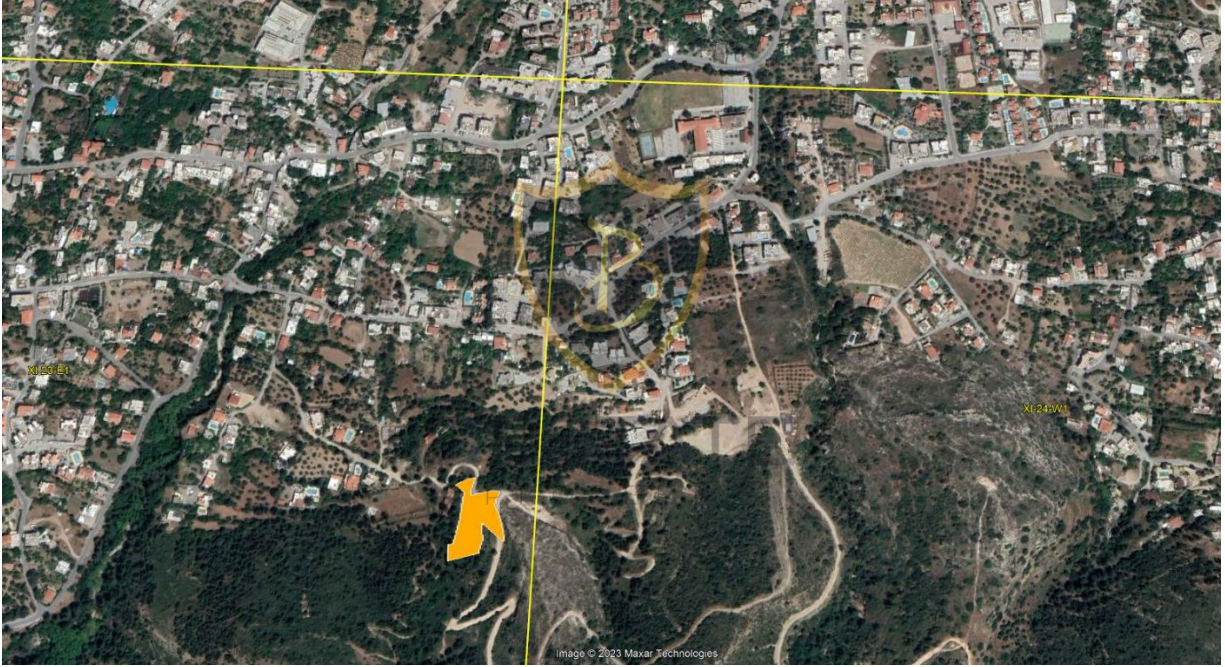

BP-10000003065

مجوز	2
نرخ منطقه	35
نوع سند	مبادله اسناد
نوع پرداخت	قیمت کل
اعتبار موجودی	مناسب

سال ساخت	27-06-2023
دسته بندی	زمین
برای اجاره	فروش
نوع ملک	زمین
متراژ	2 هکتار 3 فوت مربع 2,394.10 یک چهارم هکتار-
به صورت آنلاین نمایش داده میشود	بله

700.000 £

!!زمینی با مناظر خیره کننده کوه و دریا در لاپتای کرینیا

- همه زیرساخت ها آماده هستند
- در مکانی آرام و در هم تنیده با طبیعت
- در نزدیکی مدارس و بازارها قرار دارد
- متر مربع مساحت کل 3.902
- متر مربع منطقه استفاده 1.161
- هسته معادل
- در دسترس برای اعتبار