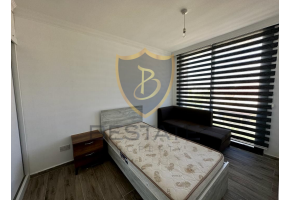

BP-10000003062

سال ساخت 4	سال ساخت 26-06-2023
طبقه 2	دسته بندی خانه ها
تعداد طبقه ها 2	برای اجاره فروخته شده
عوارض -	نوع ملک واحد فلت
وضعیت مبلمان مبله	متراژ -
نوع سند مبادله اسناد	تعداد اتاق 2+1
نوع پرداخت قیمت کل	تعداد سرویس بهداشتی 1
اعتبار موجودی مناسب	به صورت آنلاین نمایش داده بله میشود