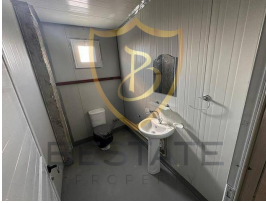

BP-10000004300